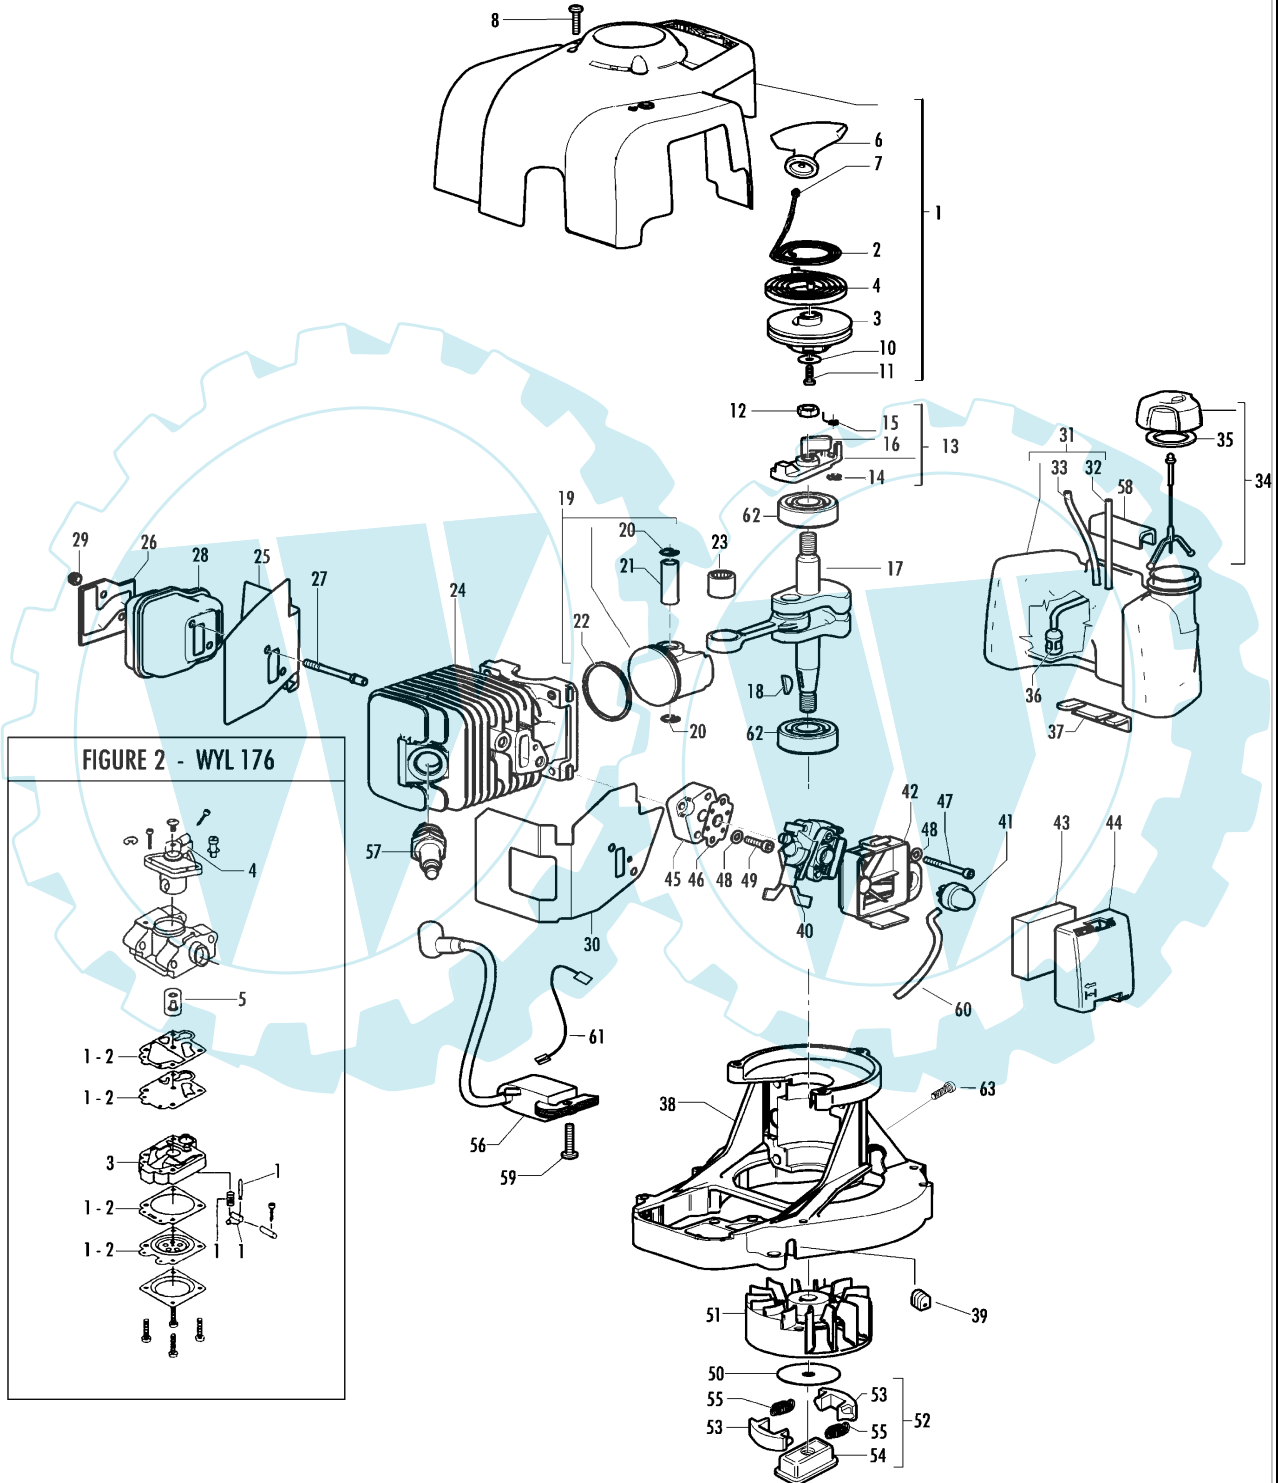

FIGURE 1

Item	P/N McC	P/N ELX	Qty	DESCRIPTION
FIGURE 1				
C 1	242426	538242426	1	starter ass'y
A 2	• 241746	538241746	1	rope
B 3	• 241620	538241620	1	starter pulley
B 4	• 241619	538241619	1	spring
5	• 242042	538242042	1	rope guide
6	• 241778	538241778	1	starter handle
7	• 235612	538235612	1	washer
8	• 241963	538241963	3	screw 4x22
10	• 241703	538241703	1	washer
11	• 241077	538241077	1	screw 4x14
12	241624	538241624	1	M8 nut
13	241784	538241784	1	starter pawl ass'y
14	• 111088	538111088	1	snap ring
15	• 241782	538241782	1	spring
16	• 241781	538241781	1	pawl
17	242003	538242003	1	crank shaft ass'y
C 18	227631	538227631	1	key
C 19	248177	538248177	1	piston kit
20	• 235008	538235008	2	snap ring
21	• 241735	538241735	1	piston pin
B 22	• 240002	538240002	1	piston ring
C 23	235742	538235742	1	needle bearing
C 24	241800	538241800	1	cylinder
C 25	242517	538242517	1	gasket
26	322017	538322017	1	outlet plate
27	242037	538242037	2	stud bolt
28	242131	538242131	1	muffler
29	235642	538235642	2	M5 nut
B 30	242516	538242516	1	Gasket
C 31	242492	538242492	1	fuel tank ass'y
B 32	• 229789	538229789	1	oil hose
B 33	• 242491	538242491	1	fuel hose
34	242484	538242484	1	fuel cap ass'y
35	• 236564	538236564	1	gasket
A 36	242505	538242505	1	pick up
37	242038	538242038	1	fuel tank grommet (lower)
38	242029	538242029	1	engine side cover
39	241607	538241607	1	wires grommet
40	FIGURE 2			
41	224242-01	538022424	1	primer
42	242420	538242420	1	air filter box
B 43	242425	538242425	1	air filter
C 44	242482	538242482	1	air filter cover
C 45	242287	538242287	1	carb. spacer
A 46	242325	538242325	1	gasket
47	235808	538235808	2	screw M5x50
48	235248	538235248	4	washer
49	235806	538235806	2	screw 5x20
50	241604	538241604	1	clutch dust shield
51	241796	538241796	1	flywheel

Item	P/N McC	P/N ELX	Qty	DESCRIPTION
B 52	241793	538241793	1	clutch assy
53	• 241743	538241743	2	clutch shoe
54	• 241789	538241789	1	clutch hub
A 55	• 241794	538241794	2	spring
C 56	241749	538241749	1	ignition coil ass'y
A 57	92879	538092879	1	spark RDJ8J
58	242039	538242039	1	fuel tank grommet (upper)
59	235806	538235806	1	screw
60	242489	538242489	1	primer hose
61	242502	538242502	1	ignition coil-switch wire
C 62	242030	538242030	2	gromme/bearing assy
63	235803	538235803	4	screw M5x25

FIGURE 2				
C -	242438	538242438	1	carburettor
1	• 247955	538247955	1	repair kit K20 WYJ
2	• 247956	538247956	1	gasket kit D20 WYJ
3	• 249184	538249184	1	body pump 5-2760
4	• 249185	538249185	1	valve 34-811
5	• 249154	538249154	1	jet 0,41

A=ALTA ROTAZIONE
B=MEDIA ROTAZIONE
C=ALTA ROTAZIONE
NUOVI CODICI

A=HIGH MOVING
B=MEDIUM MOVING
C=SLOW MOVING
NEW P. NUMBERS

A=HAUTE DEMANDE
B=MOYENNE DEMANDE
C=BASSE DEMANDE
NOUVELLES REFERENCES

A=GROBE NACHFRAGE
B=MITTELMAESSIGE
C=WENIGE NACHFRAGE
NEU CODEX