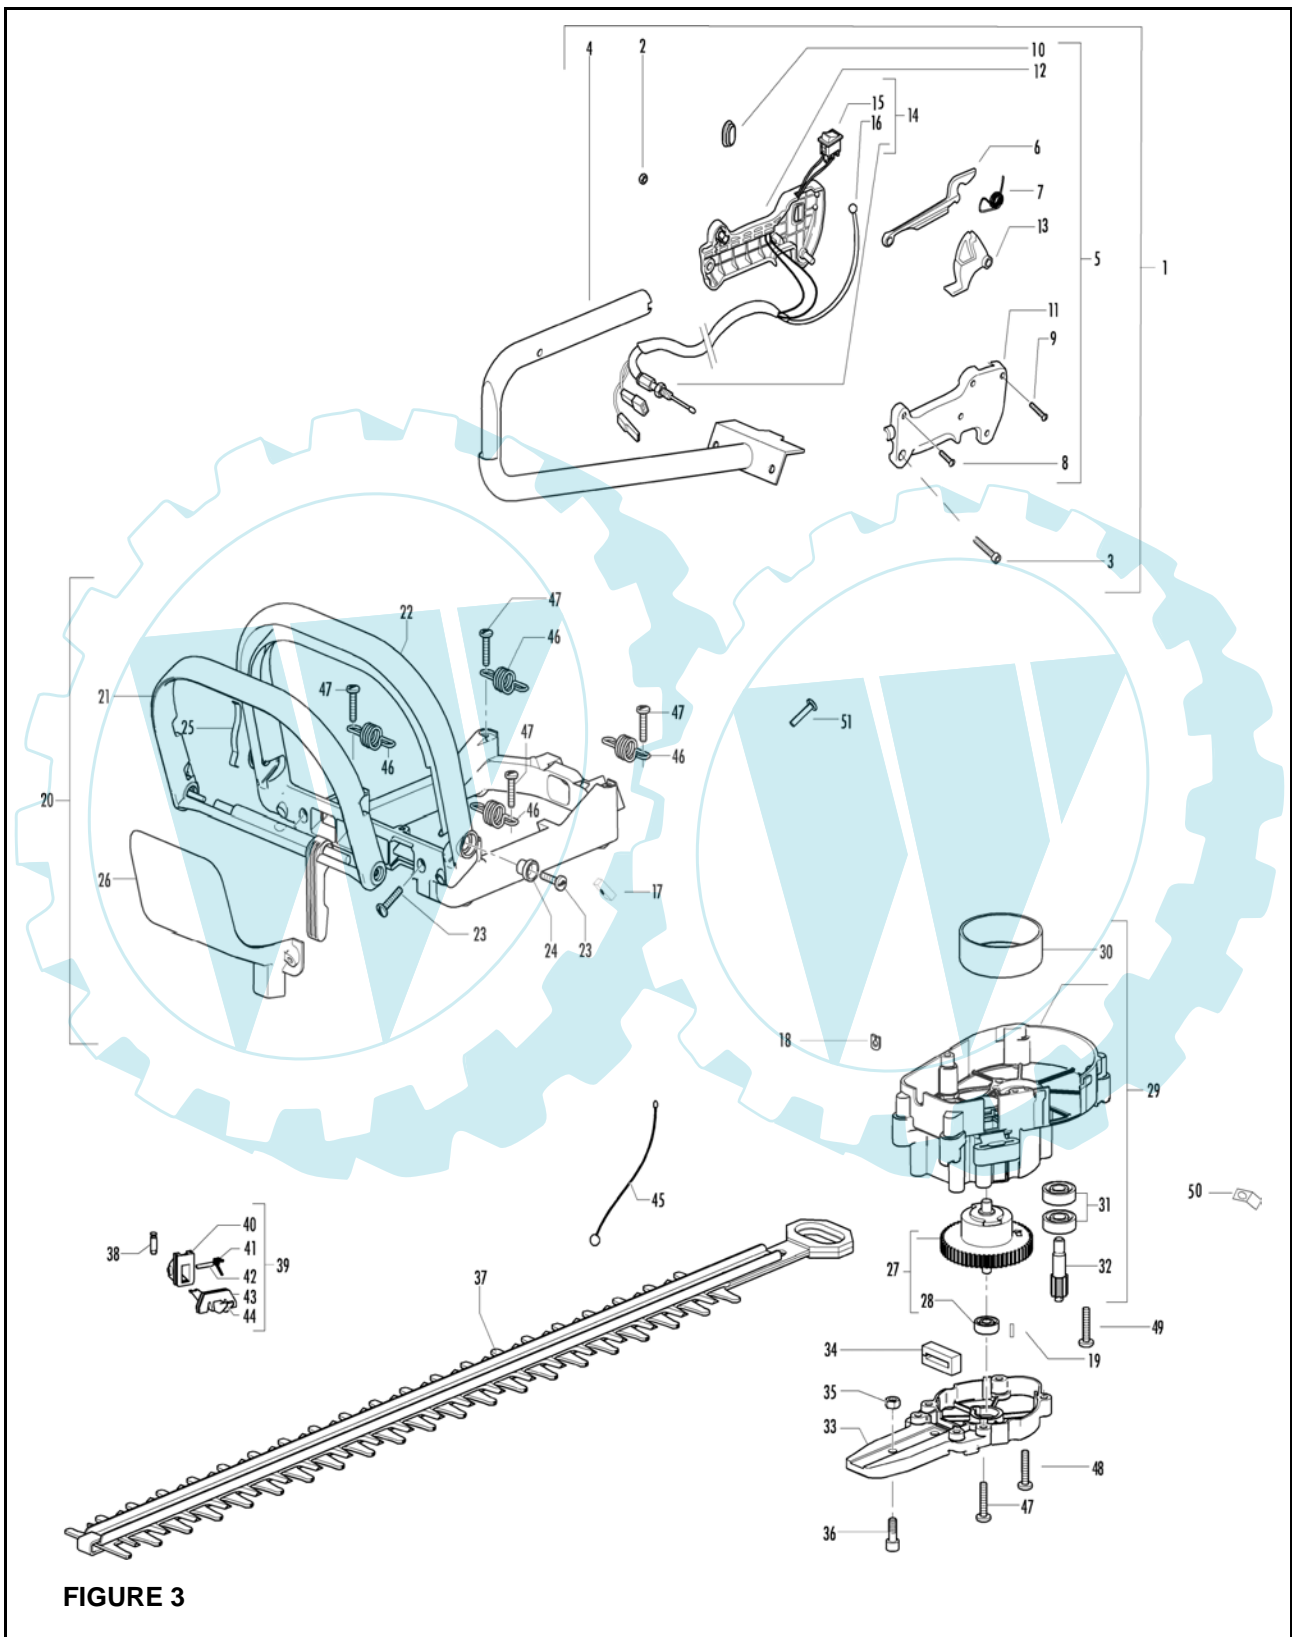

A=GROBE NACHFRAGE  
B=MITTELMAESSIGE  
C=WENIGE NACHFRAGE  
NEU CODEX

FIGURE 3

Item P/N McC P/N ELX Qty DESCRIPTION

Item P/N McC P/N ELX Qty DESCRIPTION

**FIGURE 3**

1	242561	538242561	1	rear handle ass'y
2	• 235216	538235216	1	nut M5
3	• 235804	538235804	1	screw M5x30
4	• 242562	538242562	1	rear handle
5	• 242563	538242563	1	trigger ass'y
6	•• 229820	538229820	1	safety lever
7	•• 240091	538240091	1	trigger spring
8	•• 240618	538240618	2	screw 3x16
9	•• 240833	538240833	3	screw 3x20
10	•• 241292	538241292	1	handle cap
11	•• 241293	538241293	1	1/2 handle right
12	•• 241294	538241294	1	1/2 handle left
13	•• 241295	538241295	1	trigger
C 14	•• 242564	538242564	1	cable/wires ass'y
15	••• 236394	538236394	1	switch
C 16	••• 242593	538242593	1	safety cable
17	229524	538229524	2	nut
18	236322	538236322	1	wires protection
19	242493	538242493	1	pin
20	248911	538248911	1	frame ass'y
21	• 242300	538242300	1	safety handle
22	• 242987	538242987	1	frame
23	• 111117	538111117	4	screw 10-14x1
24	• 242305	538242305	2	bush
25	• 242306	538242306	2	spring
C 26	• 242286	538242286	1	front handle protection
27	242430	538242430	1	blades brake ass'y
28	00216404	538216404	1	bearing
C 29	242275	538242275	1	clutch cover ass'y
30	• 242310	538242310	1	clutch drum
31	• 235897	538235897	2	bearing 6000 2RS
32	• 242312	538242312	1	gear
33	242302	538242302	1	gear box cover
B 34	242314	538242314	1	felt shield
35	235912	538235912	2	M6 nut
36	236527	538236527	2	screw M6x16
37	242497	538242497	1	blades ass'y
38	242329	538242329	1	pin
39	242318	538242318	1	brake coupling ass'y
40	• 242301	538024230	1	blade brake support
41	• 242321	538242321	1	spring
42	• 242319	538242319	1	pin
43	• 242316	538242316	1	cable guide
44	• 242320	538242320	1	blade brake lever

C 45	242494	538242494	1	gas wire
C 46	242307	538242307	4	spring
47	111117	538111117	14	screw 10-14X1"
48	218644	538218644	2	screw 10-14X.75
49	241963	538241963	4	screw M4x22
50	228139	538228139	1	fast-on
51	242988	538242988	2	screw M5x25